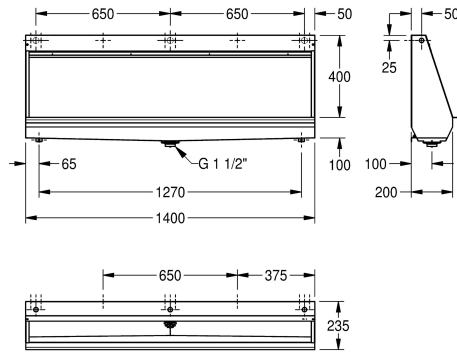

KWC CAMPUS Orinatoio multiplo

Modell-Linie: **CAMPUS | CMPX552**
Orinatoio e WC | Orinatoio multipli

KWC-No.

2000056957
Larghezza 1200 mm

2000056967
Larghezza 1400 mm

2000056969
Larghezza 1800 mm

2000056971
Larghezza 2400 mm

Larghezza complessiva

1,200 mm

1,400 mm

1,800 mm

2,400 mm

Orinatoio multiplo NIAGARA sospeso. In acciaio inox 18/10, superficie satinata internamente ed esternamente. Spessore acciaio inox: 1 mm. Ingresso acqua da dietro, da sopra o laterale con raccordo a vite da 3/4", incluso tubo armato da 3/4" per il raccordo al tubo di lavaggio in

plastica nascosto con Ø 25 mm, con tubo di risciacquo che raggiunge tutta la superficie. Incluso regolatore di portata, vasca con inclinazione da entrambi i lati verso lo scarico centrale 1 1/2", sifone non incluso, inclusi staffe e Kit di fissaggio.

Larghezza 1400 mm

Dati tecnici

Dimensione mandata

G 3/4 B

Materiale

Acciaio inox

Codice materiale

1.4301

Spessore del materiale

1 mm

Dimensione scarico

G 1 1/2

Profondità totale

235 mm

Altezza totale

516 mm

Larghezza complessiva

1,400 mm

sifone incluso

No

Finitura della superficie

Finitura satinata

Tipo di flussaggio

Acqua di risciacquo

Tipo di montaggio

Installazione a parete

Tipologia orinatoio

Orinatoio a canale

Tipologia del gruppo scarico

Scarico piatto forato

Mandata dell'acqua

Installazione ad incasso

Scarico dell'acqua

Esposto

teamNumber

0

Accessori opzionali