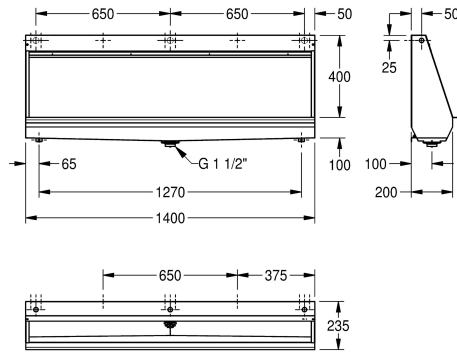

KWC CAMPUS Orinatoio multiplo

Modell-Linie: **CAMPUS | CMPX552**
Orinatoio e WC | Orinatoio multipli

KWC-No.

2000056957

Larghezza 1200 mm

2000056967

Larghezza 1400 mm

2000056969

Larghezza 1800 mm

2000056971

Larghezza 2400 mm

Larghezza complessiva

1,200 mm

1,400 mm

1,800 mm

2,400 mm

Orinatoio multiplo NIAGARA sospeso. In acciaio inox 18/10, superficie satinata internamente ed esternamente. Spessore acciaio inox: 1 mm. Ingresso acqua da dietro, da sopra o laterale con raccordo a vite da 3/4", incluso tubo armato da 3/4" per il raccordo al tubo di lavaggio in

plastica nascosto con $\varnothing$ 25 mm, con tubo di risciacquo che raggiunge tutta la superficie. Incluso regolatore di portata, vasca con inclinazione da entrambi i lati verso lo scarico centrale 1 1/2", sifone non incluso, inclusi staffe e Kit di fissaggio.

Larghezza 1400 mm

Dati tecnici

Dimensione mandata

G 3/4 B

Materiale

Acciaio inox

Codice materiale

1.4301

Spessore del materiale

1 mm

Dimensione scarico

G 1 1/2

Profondità totale

235 mm

Altezza totale

516 mm

Larghezza complessiva

1,400 mm

sifone incluso

No

Finitura della superficie

Finitura satinata

Tipo di flussaggio

Acqua di risciacquo

Tipo di montaggio

Installazione a parete

Tipologia orinatoio

Orinatoio a canale

Tipologia del gruppo scarico

Scarico piatto forato

Mandata dell'acqua

Installazione ad incasso

Scarico dell'acqua

Esposto

Accessori opzionali