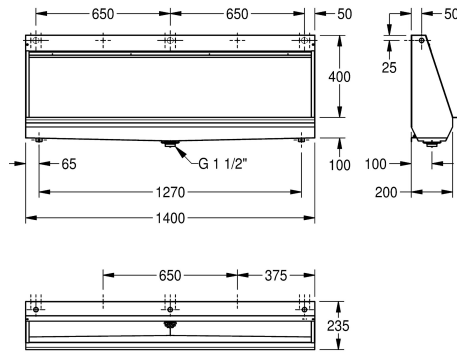

KWC CAMPUS Orinatoio multiplo

Modell-Linie: **CAMPUS | CMPX552**
Orinatoio e WC | Orinatoio multipli

KWC-No.

2000056957
Larghezza 1200 mm

2000056967
Larghezza 1400 mm

2000056969
Larghezza 1800 mm

2000056971
Larghezza 2400 mm

Larghezza complessiva

1,200 mm

1,400 mm

1,800 mm

2,400 mm

Orinatoio multiplo NIAGARA sospeso. In acciaio inox 18/10, superficie satinata internamente ed esternamente. Spessore acciaio inox: 1 mm. Ingresso acqua da dietro, da sopra o laterale con raccordo a vite da 3/4", incluso tubo armato da 3/4" per il raccordo al tubo di lavaggio in

plastica nascosto con Ø 25 mm, con tubo di risciacquo che raggiunge tutta la superficie. Incluso regolatore di portata, vasca con inclinazione da entrambi i lati verso lo scarico centrale 1 1/2", sifone non incluso, inclusi staffe e Kit di fissaggio.

Larghezza 1400 mm

Dati tecnici

Dimensione mandata	G 3/4 B
Materiale	Acciaio inox
Codice materiale	1.4301
Spessore del materiale	1 mm
Dimensione scarico	G 1 1/2
Profondità totale	235 mm
Altezza totale	516 mm
Larghezza complessiva	1.400 mm
sifone incluso	No
Finitura della superficie	Finitura satinata
Tipo di flussaggio	Acqua di risciacquo
Tipo di montaggio	Installazione a parete
Tipologia orinatoio	Orinatoio a canale
Tipologia del gruppo scarico	Scarico piatto forato
Mandata dell'acqua	Installazione ad incasso
Scarico dell'acqua	Esposto