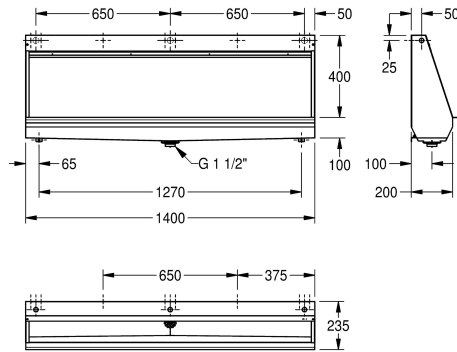

### KWC-No.

**2000056957**  
Width 1200 mm

**2000056967**  
Width 1400 mm

**2000056969**  
Width 1800 mm

**2000056971**  
Width 2400 mm

### Total bredd

1,200 mm

1,400 mm

1,800 mm

2,400 mm

Vägghängd urinalränna, rostfritt stål, satin yta, godstjocklek 1 mm, vattenanslutning kan väljas från topp, baksidan eller h/v sida med 3/4" anslutning, inkl. 3/4" flexibel slang för anslutning till dolt plaströr, komplett spolning inkl. flödesregulator, rännan med lutning

### Technical Data

Inbyggnadsmått

G 3/4 B

Material

Rostfritt stål

Materialkod

1.4301

Material tjocklek

1 mm

Utloppets storlek

G 1 1/2

Övergripande djup

235 mm

Total höjd

516 mm

Total bredd