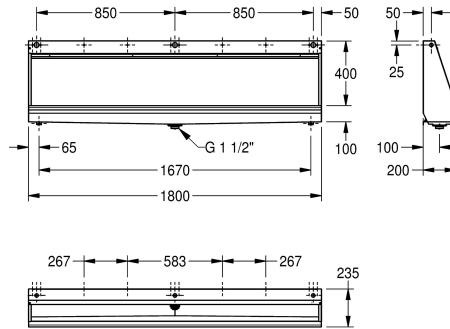

KWC CAMPUS Orinatoio multiplo

Modell-Linie: **CAMPUS | CMPX553**
Orinatori e WC | Orinatori multipli

KWC-No.

2000056957
Larghezza 1200 mm

2000056967
Larghezza 1400 mm

2000056969
Larghezza 1800 mm

2000056971
Larghezza 2400 mm

Larghezza complessiva

1,200 mm

1,400 mm

1,800 mm

2,400 mm

Orinatoio multiplo NIAGARA sospeso. In acciaio inox 18/10, superficie satinata internamente ed esternamente. Spessore acciaio inox: 1 mm. Ingresso acqua da dietro, da sopra o laterale con raccordo a vite da 3/4", incluso tubo armato da 3/4" per il raccordo al tubo di lavaggio in

plastica nascosto con Ø 25 mm, con tubo di risciacquo che raggiunge tutta la superficie. Incluso regolatore di portata, vasca con inclinazione da entrambi i lati verso lo scarico centrale 1 1/2", sifone non incluso, inclusi staffe e Kit di fissaggio.

Larghezza 1800 mm

Dati tecnici

Dimensione mandata

G 3/4 B

Materiale

Acciaio inox

Codice materiale

1.4301

Spessore del materiale

1 mm

Dimensione scarico

G 1 1/2

Profondità totale

235 mm

Altezza totale

516 mm

Larghezza complessiva

1,800 mm

sifone incluso

No

Finitura della superficie

Finitura satinata

Tipo di flussaggio

Acqua di risciacquo

Tipo di montaggio

Installazione a parete

Tipologia orinatoio

Orinatoio a canale

Tipologia del gruppo scarico

Scarico piatto forato

Mandata dell'acqua

Installazione ad incasso

Scarico dell'acqua

Esposto

teamNumber

0

Accessori opzionali