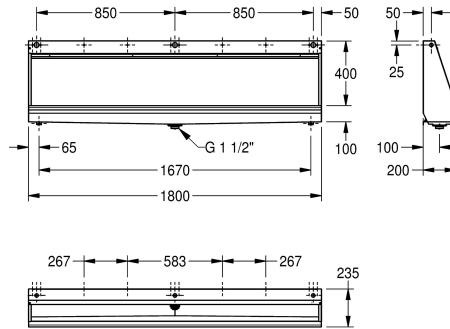

### KWC-No.

**2000056957**  
Larghezza 1200 mm

**2000056967**  
Larghezza 1400 mm

**2000056969**  
Larghezza 1800 mm

**2000056971**  
Larghezza 2400 mm

### Larghezza complessiva

1,200 mm

1,400 mm

1,800 mm

2,400 mm

Orinatoio multiplo NIAGARA sospeso. In acciaio inox 18/10, superficie satinata internamente ed esternamente. Spessore acciaio inox: 1 mm. Ingresso acqua da dietro, da sopra o laterale con raccordo a vite da 3/4", incluso tubo armato da 3/4" per il raccordo al tubo di lavaggio in

Larghezza 1800 mm

1 mm

Dimensione scarico

G 1 1/2

Profondità totale

235 mm

Altezza totale

516 mm

Larghezza complessiva