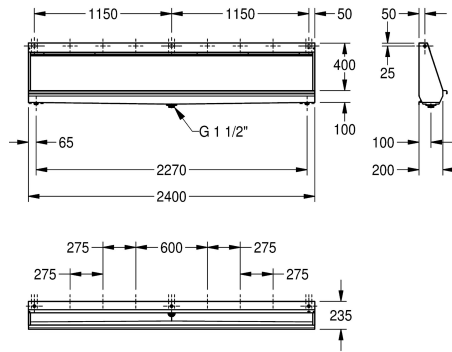

### KWC-No.

**2000056957**  
šířka 1200 mm

**2000056967**  
šířka 1400 mm

**2000056969**  
šířka 1800 mm

**2000056971**  
šířka 2400 mm

### Celková šířka

1,200 mm

1,400 mm

1,800 mm

2,400 mm

Závěsný pisoárový žlab, nerezová ocel, povrch jemný matový, tloušťka materiálu 1 mm, přívod vody zeshora, zezadu nebo z každé strany s 3/4" přípojkou, včetně 3/4" ohebné hadice k připojení skryté plastové ostříkové hadice, splachování na zadní stěně, včetně regulátoru

přítoku, mísa nakloněná směrem ke středu, odpad 1 1/2", bez uzávěrky, včetně konzolí k připevnění na stěnu a montážní sady.

šířka 2400 mm

1 mm

Velikost odtokové trubky

G 1 1/2

Celková hloubka

235 mm

Celková výška

516 mm

Celková šířka