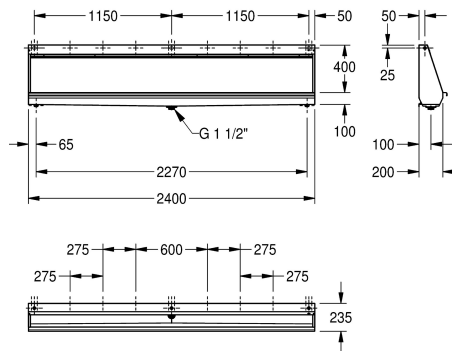

KWC CAMPUS Orinatoio multiplo

Modell-Linie: **CAMPUS | CMPX555**
Orinatoio e WC | Orinatoio multipli

KWC-No.

- 2000056957**
Larghezza 1200 mm

- 2000056967**
Larghezza 1400 mm

- 2000056969**
Larghezza 1800 mm

- 2000056971**
Larghezza 2400 mm

Larghezza complessiva

- 1,200 mm

- 1,400 mm

- 1,800 mm

- 2,400 mm

Orinatoio multiplo NIAGARA sospeso. In acciaio inox 18/10, superficie satinata internamente ed esternamente. Spessore acciaio inox: 1 mm. Ingresso acqua da dietro, da sopra o laterale con raccordo a vite da 3/4", incluso tubo armato da 3/4" per il raccordo al tubo di lavaggio in

plastica nascosto con Ø 25 mm, con tubo di risciacquo che raggiunge tutta la superficie. Incluso regolatore di portata, vasca con inclinazione da entrambi i lati verso lo scarico centrale 1 1/2", sifone non incluso, inclusi staffe e Kit di fissaggio.

Larghezza 2400 mm

Dati tecnici

Dimensione mandata	G 3/4 B
Materiale	Acciaio inox
Codice materiale	1.4301
Spessore del materiale	1 mm
Dimensione scarico	G 1 1/2
Profondità totale	235 mm
Altezza totale	516 mm
Larghezza complessiva	2,400 mm
sifone incluso	No
Finitura della superficie	Finitura satinata
Tipo di flussaggio	Acqua di risciacquo
Tipo di montaggio	Installazione a parete
Tipologia orinatoio	Orinatoio a canale
Tipologia del gruppo scarico	Scarico piatto forato
Mandata dell'acqua	Installazione ad incasso
Scarico dell'acqua	Esposto
teamNumber	0