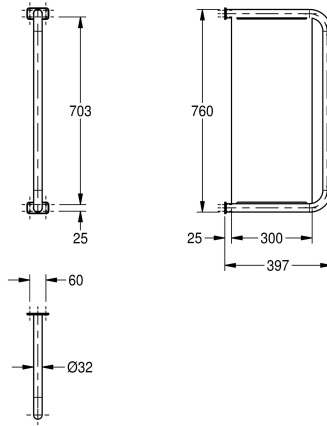

KWC CAMPUS Urinal divider

Modell-Linie: **CAMPUS | CMPX560**
Pisóary a WC | Písóárové mezistěny

KWC-No.

2000056972

Dimensions 60 x 760 x 397 mm (W x H x D)

Písóárová mezistěna, k montáži na omítku, z chromikové oceli, povrch hedvábně matný, tloušťka materiálu 1,5 mm, průměr trubky 32 mm, se dvěma

rozetami z ušlechtilé oceli ke skryté montáži, včetně upevňovacího materiálu.

Rozměry 60 x 760 x 397 mm (š x v x h)

Technické údaje

Materiál	ušlechtilá ocel
Kód materiálu	1.4301
Tloušťka materiálu	1.5 mm
Celková hloubka	397 mm
Celková výška	760 mm
Celková šířka	81 mm
Povrch	hedvábně matný
Způsob montáže	montáž na stěnu

ušlechtilá ocel
1.4301
1.5 mm
397 mm
760 mm
81 mm
hedvábně matný
montáž na stěnu