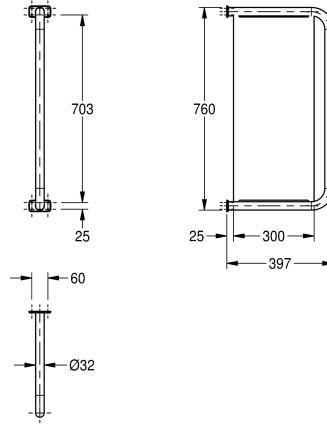

KWC Panel separador de urinarios CAMPUS

Modell-Linie: **CAMPUS | CMPX560**
Urinarios e inodoros | Panel separador para urinarios

KWC-No.

2000056972

Dimensiones 60 x 760 x 397 mm (an x al x pr)

Panel separador de urinarios para montaje a pared, de acero cromo-niquel, espesor de material de 1,5 mm, diámetro del tubo 32 mm, a cabado satinado, con dos escudos de acero inoxidable para

montaje oculto, incluye tornillos de acero inoxidable y tacos.

Dimensiones 60 x 760 x 397 mm (L x A x P)

Datos técnicos

Material	Acero inoxidable
Código	1.4301
Espesor del material	1.5 mm
Profundidad	397 mm
Altura	760 mm
Anchura total	81 mm
Acabado de superficie	Acabado satinado
Tipo de montaje	Montaje a pared

Material	Acero inoxidable
Código	1.4301
Espesor del material	1.5 mm
Profundidad	397 mm
Altura	760 mm
Anchura total	81 mm
Acabado de superficie	Acabado satinado
Tipo de montaje	Montaje a pared