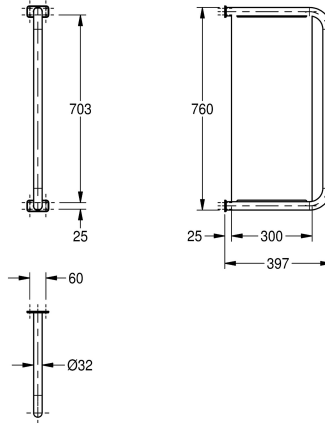

KWC

Panel separador de urinarios CAMPUS

Modell-Linie: CAMPUS | CMPX560

Urinarios e inodoros | Panel separador para urinarios

KWC-No.

2000056972

Dimensiones 60 x 760 x 397 mm (an x al x pr)

Panel separador de urinarios para montaje a pared, de acero cromo-niquel, espesor de material de 1,5 mm, diámetro del tubo 32 mm, acabado satinado, con dos escudos de acero inoxidable para

montaje oculto, incluye tornillos de acero inoxidable y tacos.

Dimensiones 60 x 760 x 397 mm (L x A x P)

Datos técnicos

Material	Acero inoxidable
Código	1.4301
Espesor del material	1.5 mm
Profundidad	397 mm
Altura	760 mm
Anchura total	81 mm
Acabado de superficie	Acabado satinado
Tipo de montaje	Montaje a pared

Material	Acero inoxidable
Código	1.4301
Espesor del material	1.5 mm
Profundidad	397 mm
Altura	760 mm
Anchura total	81 mm
Acabado de superficie	Acabado satinado
Tipo de montaje	Montaje a pared