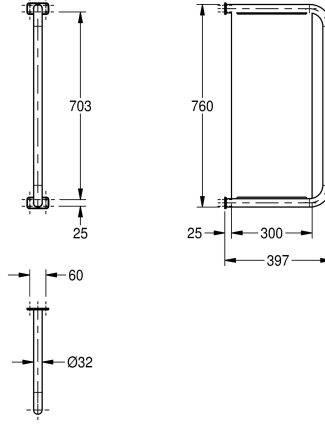

KWC CMPX560 Urinaalin väliseinä

Modell-Linie: CAMPUS | CMPX560
Urinaalit / WC | Urinaalin jakaja

KWC-No.

2000056972

Dimensions 60 x 760 x 397 mm (W x H x D)

Urinaalin väliseinä pinta-asennukseen. Ruostumatonta terästä, satiinipinta. Materiaalin vahvuus 1.5 mm, putken halkaisija 32 mm. Teräslevyt pilloasennusta varten, mukana teräsruuvit ja

tartuntaosat.

Mitat 60 x 760 x 397 mm (L x K x S)

Tekniset tiedot

Materiaali
Rst teräslaji
Materiaalin vahvuus
Kokonaissyvyys
Kokonaiskorkeus
Kokonaisleveys
Pinnan viimeistely
Asennustapa
IviCode

Ruostumaton teräs
1.4301
1.5 mm
397 mm
760 mm
81 mm
Satiinipintainen
Seinäasennus
0