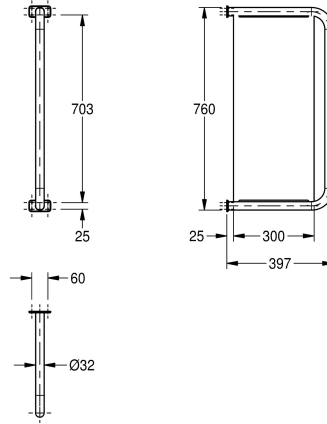

## KWC Séparateur d'urinoir CAMPUS

Modell-Linie: **CAMPUS | CMPX560**  
Urinoirs et WC | Séparateurs d'urinoir

### KWC-No.

**2000056972**

Dimensions 60 x 760 x 397 mm (l x H x P)

Séparateur d'urinoir mural en inox, finition satinée, épaisseur de matériau de 1,5 mm, diamètre du tube de 32 mm. Avec deux caches en inox pour dissimuler les vis. Vis et chevilles fournies.

Dimensions 60 x 760 x 397 mm (L x H x P)

### Données techniques

Matière	Acier inoxydable
Code du matériel	1.4301
Épaisseur de matière	1.5 mm
Profondeur totale	397 mm
Hauteur totale	760 mm
Largeur totale	81 mm
Finition de surface	Finition satinée
Type de montage	Montage mural
teamNumber	347380
sanitasTroeschNumber	3483 110