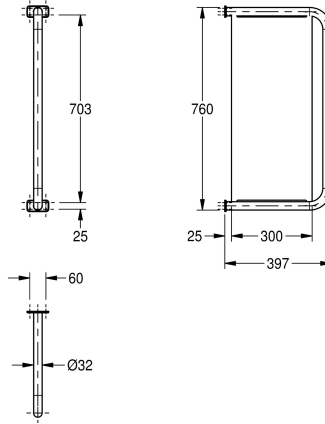

KWC Séparateur d'urinoir CAMPUS

Modell-Linie: **CAMPUS | CMPX560**
Urinoirs et WC | Séparateurs d'urinoir

KWC-No.

2000056972

Dimensions 60 x 760 x 397 mm (l x H x P)

Séparateur d'urinoir mural en inox, finition satinée, épaisseur de matériau de 1,5 mm, diamètre du tube de 32 mm. Avec deux caches en inox pour dissimuler les vis. Vis et chevilles fournies.

Dimensions 60 x 760 x 397 mm (L x H x P)

Données techniques

Matière	Acier inoxydable
Code du matériel	1.4301
Épaisseur de matière	1.5 mm
Profondeur totale	397 mm
Hauteur totale	760 mm
Largeur totale	81 mm
Finition de surface	Finition satinée
Type de montage	Montage mural

Matière	Acier inoxydable
Code du matériel	1.4301
Épaisseur de matière	1.5 mm
Profondeur totale	397 mm
Hauteur totale	760 mm
Largeur totale	81 mm
Finition de surface	Finition satinée
Type de montage	Montage mural