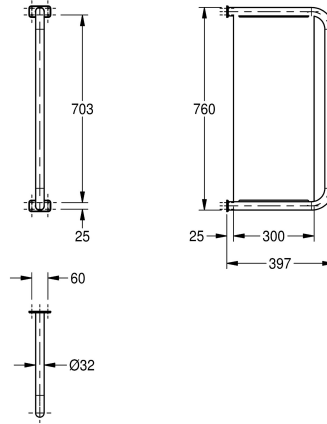

#### KWC-No.

**2000056972**

Dimensions 60 x 760 x 397 mm (W x H x D)

Schaamschot voor urinoirs voor opbouwmontage, van roestvrij staal, materiaaldikte 1,5 mm, diameterbuis 32 mm, oppervlak zijdemat, met twee roestvrijstalen rozetten voor verborgen montage,

inclusief roestvrijstalen schroeven en pluggen.

Afmetingen 60 x 760 x 397 mm (B x H x D)

#### Technical Data

Materiaal	Roestvrij staal
Materiaalcode	1.4301
Materiaaldikte	1.5 mm
Totale diepte	397 mm
Totale hoogte	760 mm
Totale breedte	81 mm
Oppervlakafwerking	Zijdeglans
Type montage	Wandmontage

Roestvrij staal
1.4301
1.5 mm
397 mm
760 mm
81 mm
Zijdeglans
Wandmontage