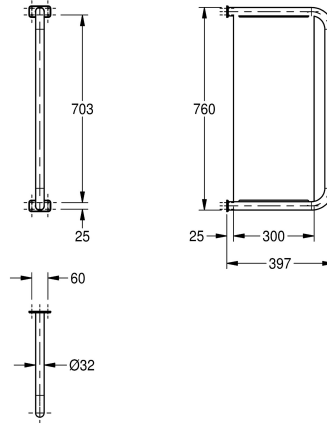

KWC CAMPUS

Schaamschot voor urinoirs

Modell-Linie: **CAMPUS | CMPX560**

Urinoirs en toiletten | Schaamschotten voor urinoirs

KWC-No.

2000056972

Dimensions 60 x 760 x 397 mm (W x H x D)

Schaamschot voor urinoirs voor opbouwmontage, van roestvrij staal, materiaaldikte 1,5 mm, diameterbuis 32 mm, oppervlak zijdemat, met twee roestvrijstalen rozetten voor verborgen montage,

inclusief roestvrijstalen schroeven en pluggen.

Afmetingen 60 x 760 x 397 mm (B x H x D)

Technical Data

Materiaal	Roestvrij staal
Materiaalcode	1.4301
Materiaaldikte	1.5 mm
Totale diepte	397 mm
Totale hoogte	760 mm
Totale breedte	81 mm
Oppervlakafwerking	Zijdeglans
Type montage	Wandmontage

Roestvrij staal
1.4301
1.5 mm
397 mm
760 mm
81 mm
Zijdeglans
Wandmontage