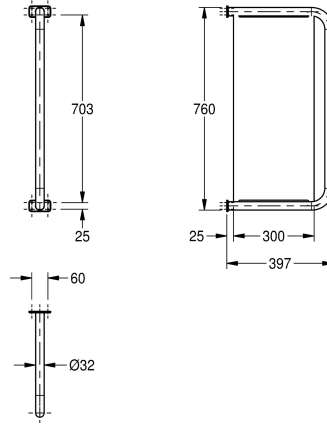

KWC CMPX560 Skiljevägg till urinal

Modell-Linie: **CAMPUS | CMPX560**
WC och urinoarer | Skiljevägg till urinal

KWC-No.

2000056972

Dimensions 60 x 760 x 397 mm (W x H x D)

Skiljevägg till urinal för väggmontage, rostfritt stål, satin yta, godstjocklek 1.5 mm, 32 mm rördiameter, med två rostfria fästen

för dolt montage, inkl. skruv och plugg.

Technical Data

Material
Materialkod
Material tjocklek
Övergripande djup
Total höjd
Total bredd
Ytfinish
Typ av montering

Rostfritt stål
1.4301
1.5 mm
397 mm
760 mm
81 mm
Satin yta
Väggmontering