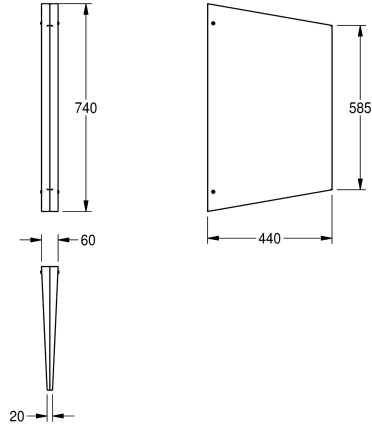

KWC CAMPUS Urinal divider

Modell-Linie: **CAMPUS | CMPX700**
Pisoáry a WC | PISOÁROVÉ MEZISTĚNY

KWC-No.

2000056977

Dimensions 60 x 740 x 440 mm (W x H x D)

Pisoárová mezistěna k montáži na omítku, z chromikové oceli, povrch hedvábně matný, tloušťka materiálu 2,0 mm, se strukturou WL5 1,0 mm,

skrytá montáž na stěnu, včetně upevňovacího materiálu.

Rozměry 60 x 740 x 440 mm (š x v x h)

Technické údaje

Materiál	ušlechtilá ocel
Kód materiálu	1.4301
Tloušťka materiálu	1 mm
Celková hloubka	440 mm
Celková výška	740 mm
Celková šířka	60 mm
Povrch	strukturovaný povrch
Způsob montáže	montáž na stěnu

Materiál	ušlechtilá ocel
Kód materiálu	1.4301
Tloušťka materiálu	1 mm
Celková hloubka	440 mm
Celková výška	740 mm
Celková šířka	60 mm
Povrch	strukturovaný povrch
Způsob montáže	montáž na stěnu