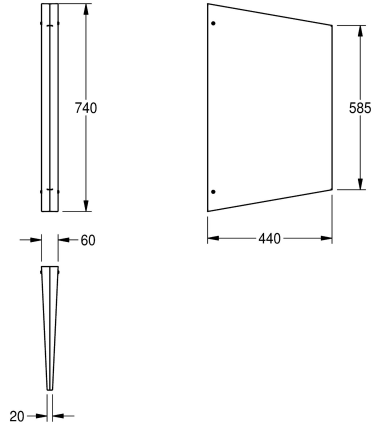

KWC CAMPUS Panel separador de urinarios

Modell-Linie: **CAMPUS | CMPX700**
Urinarios e inodoros | Panel separador para urinarios

KWC-No.

2000056977

Dimensiones 60 x 740 x 440 mm (an x al x pr)

Panel separador de urinarios para montaje a pared, de acero cromo-niquel, espesor de material de 2 mm, acabado satinado y en estructura WL5 1 mm, montaje a pared oculto, incluye tornillos de

acero inoxidable y tacos.

Dimensiones 60 x 740 x 440 mm (L x A x P)

Datos técnicos

Material	Acero inoxidable
Código	1.4301
Espesor del material	1 mm
Profundidad	440 mm
Altura	740 mm
Anchura total	60 mm
Acabado de superficie	Texturado
Tipo de montaje	Montaje a pared

Material	Acero inoxidable
Código	1.4301
Espesor del material	1 mm
Profundidad	440 mm
Altura	740 mm
Anchura total	60 mm
Acabado de superficie	Texturado
Tipo de montaje	Montaje a pared