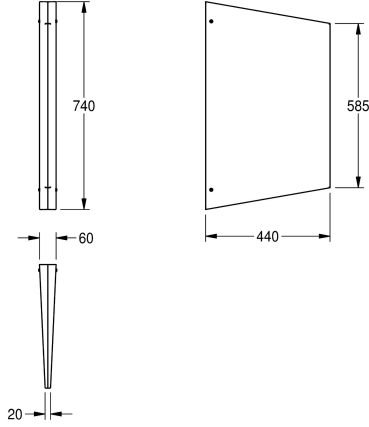

KWC CAMPUS Urinaalin väliseinä

Modell-Linie: **CAMPUS | CMPX700**
Urinaalit / WC | Urinaalin jakaja

KWC-No.

2000056977

Piiloasennus

Urinaalin väliseinä pinta-asennukseen. Ruostumatonta terästä, satiini-pinta, W/L5 1 mm rakenteella, materiaalin vahvuus 2 mm. Piiloasennus seinälle, mukana teräsruuvit sekä tartuntaosat.

Mitat 60 x 740 x 440 mm (L x K x S)

Tekniset tiedot

Materiaali
Rst teräslaji
Materiaalin vahvuus
Kokonaissyvyys
Kokonaiskorkeus
Kokonaisleveys
Pinnan viimeistely
Asennustapa
IviCode

Ruostumaton teräs
1.4301
1 mm
440 mm
740 mm
60 mm
Kuvioitu
Seinäasennus
0