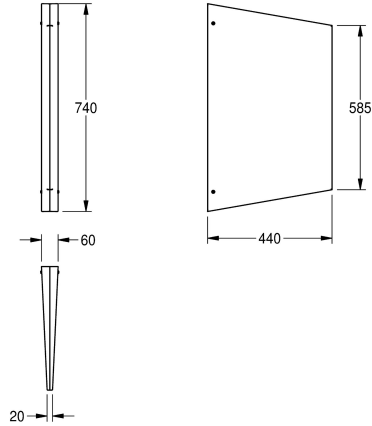

KWC CAMPUS Séparateur d'urinoir

Modell-Linie: **CAMPUS | CMPX700**
Urinoirs et WC | Séparateurs d'urinoir

KWC-No.

2000056977

Dimensions 60 x 740 x 440 mm (l x H x P)

Séparateur d'urinoir mural en inox, finition satinée, épaisseur de matériau de 2 mm, avec structure VL5 de 1 mm, montage apparenten. Vis et chevilles fournies.

Dimensions 60 x 740 x 440 mm (L x H x P)

Données techniques

Matière	Acier inoxydable
Code du matériel	1.4301
Épaisseur de matière	1 mm
Profondeur totale	440 mm
Hauteur totale	740 mm
Largeur totale	60 mm
Finition de surface	Texturé
Type de montage	Montage mural

Matière	Acier inoxydable
Code du matériel	1.4301
Épaisseur de matière	1 mm
Profondeur totale	440 mm
Hauteur totale	740 mm
Largeur totale	60 mm
Finition de surface	Texturé
Type de montage	Montage mural