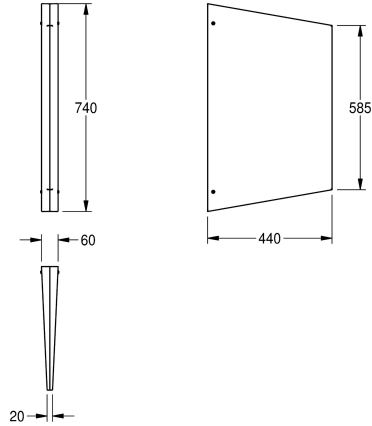

KWC CAMPUS Séparateur d'urinoir

Modell-Linie: **CAMPUS | CMPX700**
Urinoirs et WC | Séparateurs d'urinoir

KWC-No.

2000056977

Dimensions 60 x 740 x 440 mm (l x H x P)

Séparateur d'urinoir mural en inox, finition satinée, épaisseur de matériau de 2 mm, avec structure VL5 de 1 mm, montage apparenten. Vis et chevilles fournies.

Dimensions 60 x 740 x 440 mm (L x H x P)

Données techniques

Matière	Acier inoxydable
Code du matériel	1.4301
Épaisseur de matière	1 mm
Profondeur totale	440 mm
Hauteur totale	740 mm
Largeur totale	60 mm
Finition de surface	Texturé
Type de montage	Montage mural
teamNumber	347381

Matière	Acier inoxydable
Code du matériel	1.4301
Épaisseur de matière	1 mm
Profondeur totale	440 mm
Hauteur totale	740 mm
Largeur totale	60 mm
Finition de surface	Texturé
Type de montage	Montage mural
teamNumber	347381