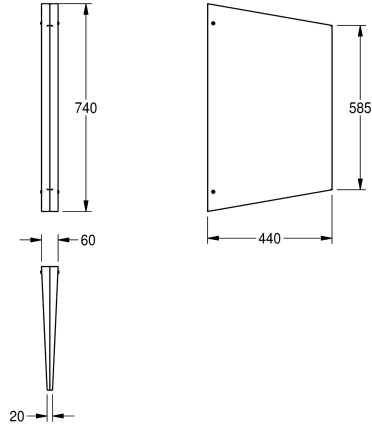

KWC CAMPUS Séparateur d'urinoir

Modell-Linie: **CAMPUS | CMPX700**
Urinoirs et WC | Séparateurs d'urinoir

KWC-No.

2000056977

Dimensions 60 x 740 x 440 mm (l x H x P)

Séparateur d'urinoir mural en inox, finition satinée, épaisseur de matériau de 2 mm, avec structure VL5 de 1 mm, montage apparenten. Vis et chevilles fournies.

Dimensions 60 x 740 x 440 mm (L x H x P)

Données techniques

| | |
|----------------------|------------------|
| Matière | Acier inoxydable |
| Code du matériel | 1.4301 |
| Épaisseur de matière | 1 mm |
| Profondeur totale | 440 mm |
| Hauteur totale | 740 mm |
| Largeur totale | 60 mm |
| Finition de surface | Texturé |
| Type de montage | Montage mural |

| | |
|----------------------|------------------|
| Matière | Acier inoxydable |
| Code du matériel | 1.4301 |
| Épaisseur de matière | 1 mm |
| Profondeur totale | 440 mm |
| Hauteur totale | 740 mm |
| Largeur totale | 60 mm |
| Finition de surface | Texturé |
| Type de montage | Montage mural |