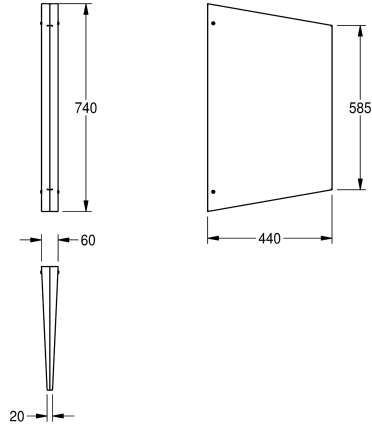

KWC CAMPUS

Schaamschot voor urinoirs

Modell-Linie: **CAMPUS | CMPX700**

Urinoirs en toiletten | Schaamschotten voor urinoirs

KWC-No.

2000056977

Dimensions 60 x 740 x 440 mm (W x H x D)

Schaamschot voor urinoirs voor opbouwmontage, van roestvrij staal, materiaaldikte 2 mm, oppervlak zijdemat en in structuur WL5 1 mm, verborgen wandmontage, inclusief roestvrijstalen schroeven

en pluggen.

Afmetingen 60 x 740 x 440 mm (B x H x D)

Technical Data

Materiaal	Roestvrij staal
Materiaalcode	1.4301
Materiaaldikte	1 mm
Totale diepte	440 mm
Totale hoogte	740 mm
Totale breedte	60 mm
Oppervlakafwerking	Met textuur
Type montage	Wandmontage

Roestvrij staal
1.4301
1 mm
440 mm
740 mm
60 mm
Met textuur
Wandmontage