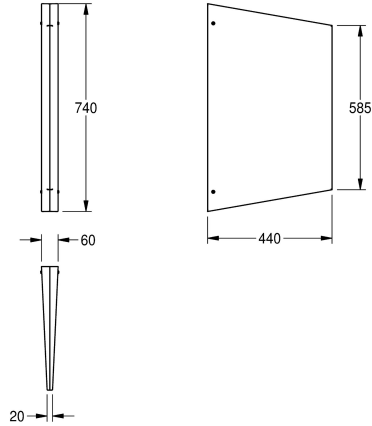

KWC CAMPUS

Schaamschot voor urinoirs

Modell-Linie: CAMPUS | CMPX700

Urinoirs en toiletten | Schaamschotten voor urinoirs

KWC-No.

2000056977

Dimensions 60 x 740 x 440 mm (W x H x D)

Schaamschot voor urinoirs voor opbouwmontage, van roestvrij staal, materiaaldikte 2 mm, oppervlak zijdemat en in structuur WL5 1 mm, verborgen wandmontage, inclusief roestvrijstalen schroeven

en pluggen.

Afmetingen 60 x 740 x 440 mm (B x H x D)

Technical Data

Materiaal	Roestvrij staal
Materiaalcode	1.4301
Materiaaldikte	1 mm
Totale diepte	440 mm
Totale hoogte	740 mm
Totale breedte	60 mm
Oppervlakafwerking	Met textuur
Type montage	Wandmontage

Roestvrij staal
1.4301
1 mm
440 mm
740 mm
60 mm
Met textuur
Wandmontage