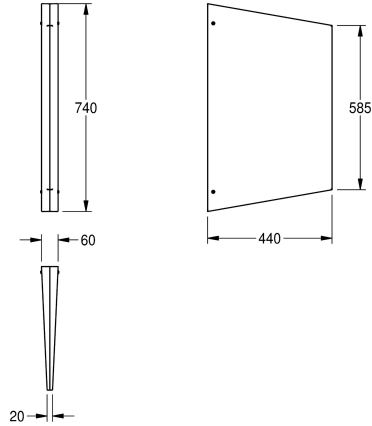

## KWC CAMPUS Skiljevägg till urinal

Modell-Linie: **CAMPUS | CMPX700**  
WC och urinoarer | Skiljevägg till urinal

### KWC-No.

**2000056977**

Dimensions 60 x 740 x 440 mm (W x H x D)

Skiljevägg till urinal för väggmontage, rostfritt stål, satin yta med WL5 1mm struktur, godstjocklek 2 mm, dolt väggmontage,

inklusive skruv och plugg.

### Technical Data

Material
Materialkod
Material tjocklek
Övergripande djup
Total höjd
Total bredd
Ytfinish
Typ av montering

Rostfritt stål
1.4301
1 mm
440 mm
740 mm
60 mm
Struktur
Väggmontering