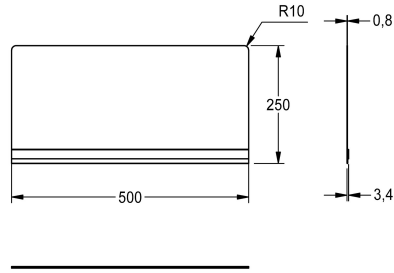

KWC SIRIUS

Achterwand met verbindingstuk

Modell-Linie: SIRIUS | F831

Wastroggen en uitgietsbakken | Toebehoren uitgietsbakken

KWC-No.

2000057029

Achterpaneel vervaardigd van roestvrij staal, monteerbaar, past bij WB500GV, materiaaldikte 0,9 mm, afmetingen 500 x 250 mm (B x H)

Achterwand met verbindingstuk voor plaatsing op multifunctionele wasbakken van het type WB500GV, roestvrij staal, oppervlakte

satijn, materiaaldikte 0,8 mm, inclusief bevestigingsmateriaal, 500 x 250 mm.

Technical Data

Materiaal
Materiaalcode
Materiaaldikte
Totale diepte
Totale hoogte
Totale breedte
Oppervlakafwerking
Type montage

Roestvrij staal
1.4301
0.8 mm
4 mm
250 mm
500 mm
Zijdeglans
Klemaansluiting