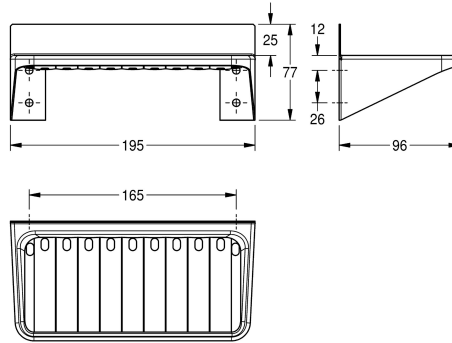

KWC Ablageschale

Modell-Linie: ACCESSOIRES | BS648
Accessories | Ablagen

KWC-Nr.

2000057041

Abmessungen 195 x 77 x 96 mm (B x H x T)

Ablageschale, für Aufputzmontage, Chromnickelstahl, Oberfläche seidenmatt, Materialstärke 0,8 mm, mit Abflusslöchern, inklusive Edelstahlschrauben und Dübel.

Abmessungen 195 x 77 x 96 mm (B x H x T)

Technische Daten

Material
Materialtyp
Materialstärke
Gesamttiefe
Gesamthöhe
Gesamtbreite
Oberflächenbehandlung
Art der Befestigung
Art der Montage
IgPosNumber

Edelstahl
1.4301 Chromnickelstahl V2A
0.8 mm
96 mm
77 mm
195 mm
seidenmatt
geschraubt
Wandmontage
63FG69A