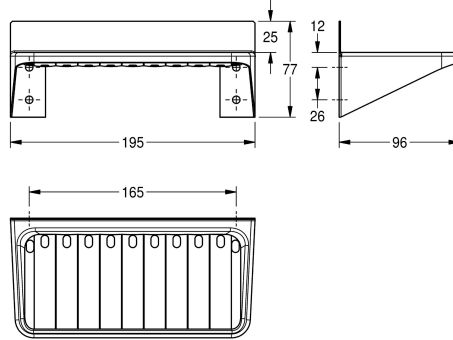

KWC Ablageschale

Modell-Linie: ACCESSOIRES | BS648
Accessories | Ablagen

KWC-Nr.

2000057041

Abmessungen 195 x 77 x 96 mm (B x H x T)

Ablageschale, für Aufputzmontage, Chromnickelstahl, Oberfläche seidenmatt, Materialstärke 0,8 mm, mit Abflusslöchern, inklusive Edelstahlschrauben und Dübel.

Abmessungen 195 x 77 x 96 mm (B x H x T)

Technische Daten

Material
Materialtyp
Materialstärke
Gesamttiefe
Gesamthöhe
Gesamtbreite
Oberflächenbehandlung
Art der Befestigung
Art der Montage
teamNumber
sanitasTroeschNumber

Edelstahl
1.4301 Chromnickelstahl V2A
0.8 mm
96 mm
77 mm
195 mm
seidenmatt
geschraubt
Wandmontage
564163
4621 115