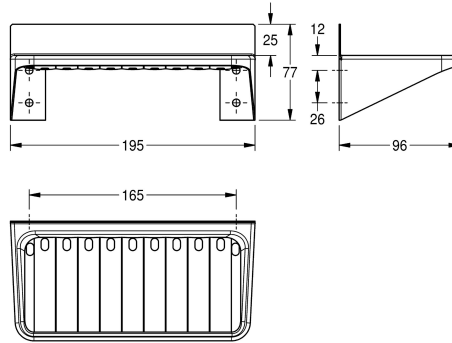

KWC Ablageschale

Modell-Linie: ACCESSOIRES | BS648
Accessories | Ablagen

KWC-Nr.

2000057041

Abmessungen 195 x 77 x 96 mm (B x H x T)

Ablageschale, für Aufputzmontage, Chromnickelstahl, Oberfläche seidenmatt, Materialstärke 0,8 mm, mit Abflusslöchern, inklusive Edelstahlschrauben und Dübel.

Abmessungen 195 x 77 x 96 mm (B x H x T)

Technische Daten

Material
Materialtyp
Materialstärke
Gesamttiefe
Gesamthöhe
Gesamtbreite
Oberflächenbehandlung
Art der Befestigung
Art der Montage

Edelstahl
1.4301 Chromnickelstahl V2A
0.8 mm
96 mm
77 mm
195 mm
seidenmatt
geschraubt
Wandmontage