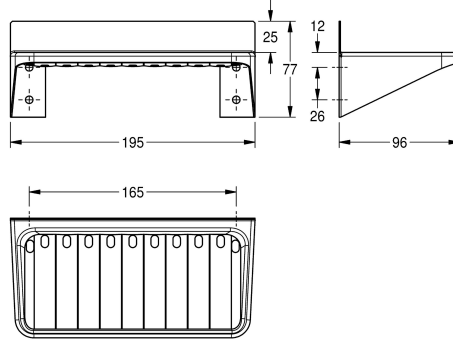

KWC Saippuhyilly Saippuhyilly

Modell-Linie: ACCESSOIRES | BS648
Saniteettivarusteet julkisiin tiloihin | Hyillyt

KWC-No.

2000057041

Saippuhyilly

Saippuhyilly pinta-asennukseen, ruostumatonta terästä, satiinipinta, materiaalin vahvuus 0.8 mm, poratut reiät veden valumista varten, mukana teräsruuvit ja tartuntaosat.

Mitat 195 x 77 x 96 mm (L x K x S)

Tekniset tiedot

Materiaali	Ruostumaton teräs
Rst teräslaji	1.4301
Materiaalin vahvuus	0.8 mm
Kokonaissyvyys	96 mm
Kokonaiskorkeus	77 mm
Kokonaisleveys	195 mm
Pinnan viimeistely	Satiinipintainen
Kiinnitystapa	Ruuvi
Asennustapa	Seinäasennus
IviCode	0