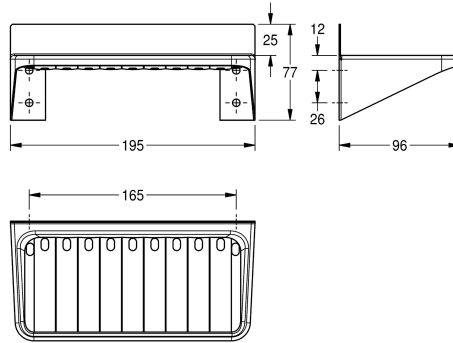

KWC Tablette murale

Modell-Linie: ACCESSOIRES | BS648
Accessoires | Tablettes

KWC-No.

2000057041

Dimensions 195 x 77 x 96 mm (L x H x P)

Tablette murale en inox, finition satinée, épaisseur du matériau de 0,8 mm, avec trous d'évacuation de l'eau. Vis en inox et chevilles fournies.

Dimensions 195 x 77 x 96 mm (L x H x P)

Données techniques

Matière	Acier inoxydable
Code du matériel	1.4301
Épaisseur de matière	0.8 mm
Profondeur totale	96 mm
Hauteur totale	77 mm
Largeur totale	195 mm
Finition de surface	Finition satinée
Type de fixation	Fixation
Type de montage	Montage mural

Matière	Acier inoxydable
Code du matériel	1.4301
Épaisseur de matière	0.8 mm
Profondeur totale	96 mm
Hauteur totale	77 mm
Largeur totale	195 mm
Finition de surface	Finition satinée
Type de fixation	Fixation
Type de montage	Montage mural