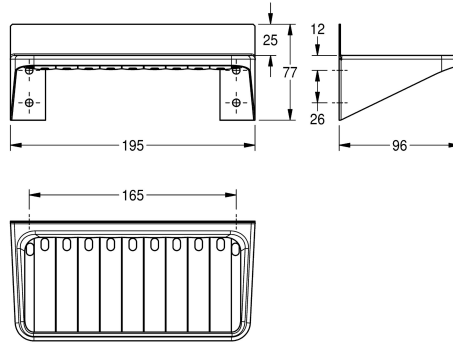

## KWC Tablette murale

Modell-Linie: ACCESSOIRES | BS648  
Accessoires | Tablettes

### KWC-No.

**2000057041**

Dimensions 195 x 77 x 96 mm (L x H x P)

Tablette murale en inox, finition satinée, épaisseur du matériau de 0,8 mm, avec trous d'évacuation de l'eau. Vis en inox et chevilles fournies.

Dimensions 195 x 77 x 96 mm (L x H x P)

Acier inoxydable
1.4301
0.8 mm
96 mm
77 mm
195 mm
Finition satinée
Fixation
Montage mural
564163
4621 115