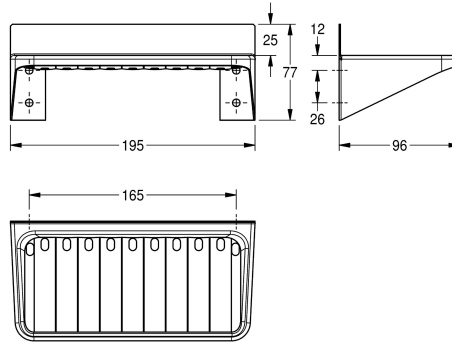

## KWC Zeepschaal

Modell-Linie: ACCESSOIRES | BS648  
Accessoires | Schappen

### KWC-No.

**2000057041**

Dimensions 195 x 77 x 96 mm (W x H x D)

Zeepschaal voor opbouwmontage, van roestvrij staal, oppervlak zijdemat, materiaaldikte 0,8 mm, met afvoergaatjes, inclusief roestvrijstalen schroeven en pluggen.

Afmetingen 195 x 77 x 96 mm (B x H x D)

### Technical Data

Materiaal
Materiaalcode
Materiaaldikte
Totale diepte
Totale hoogte
Totale breedte
Oppervlakafwerking
Type bevestiging
Type montage

Roestvrij staal
1.4301
0.8 mm
96 mm
77 mm
195 mm
Zijdeglans
Geschroefd
Wandmontage