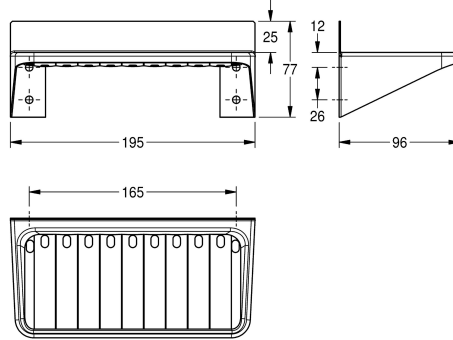

### KWC-No.

**2000057041**

Dimensions 195 x 77 x 96 mm (W x H x D)

Zeepschaal voor opbouwmontage, van roestvrij staal, oppervlak zijdeglans, materiaaldikte 0,8 mm, met afvoergaatjes, inclusief roestvrijstalen schroeven en pluggen.

Afmetingen 195 x 77 x 96 mm (B x H x D)

### Technical Data

Materiaal	Roestvrij staal
Materiaalcode	1.4301
Materiaaldikte	0.8 mm
Totale diepte	96 mm
Totale hoogte	77 mm
Totale breedte	195 mm
Oppervlakafwerking	Zijdeglans
Type bevestiging	Geschroefd
Type montage	Wandmontage

Materiaal	Roestvrij staal
Materiaalcode	1.4301
Materiaaldikte	0.8 mm
Totale diepte	96 mm
Totale hoogte	77 mm
Totale breedte	195 mm
Oppervlakafwerking	Zijdeglans
Type bevestiging	Geschroefd
Type montage	Wandmontage