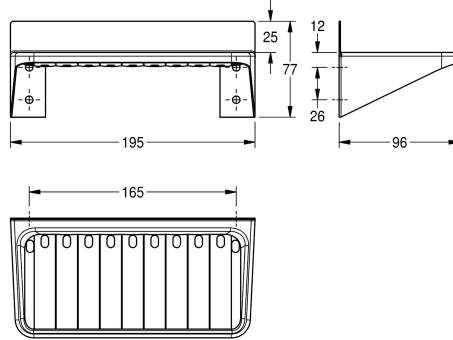

## KWC BS648

Tvålkopp

Modell-Linie: ACCESSOIRES | BS648

Sanitetsutrustning | Hyllor

### KWC-No.

**2000057041**

Dimensions 195 x 77 x 96 mm (W x H x D)

Hylla/kopp för väggmontage, rostfritt stål, satin yta, godstjocklek 0.8 mm, hål för dränering, levereras med rostfria skruv och plugg.

### Technical Data

Material	Rostfritt stål
Materialkod	1.4301
Material tjocklek	0.8 mm
Övergripande djup	96 mm
Total höjd	77 mm
Total bredd	195 mm
Ytfinish	Satin yta
Typ av fixering	Skruv
Typ av montering	Väggmontering