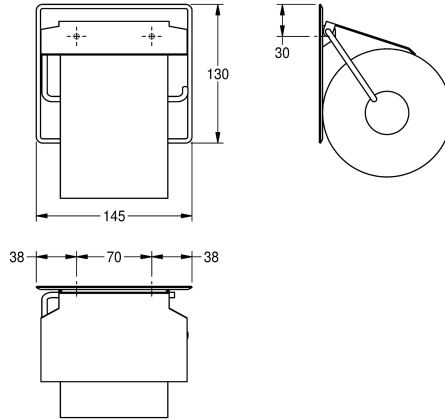

KWC

Držák toaletního papíru k montáži na omítku

Modell-Linie: ACCESSOIRES | BS677

Doplňky | Držáky na toaletní papír

KWC-No.

2000057045

Dimensions 145 x 130 x 25 mm (W x H x D)

Držák toaletního papíru k montáži na omítku, chromniklová ocel, povrch hedvábně matný, tloušťka materiálu 0,8 mm, se sklopným víkem, na jednu roli o průměru max. 130 mm, včetně vrtů z

ušlechtilé oceli a hmoždinek.

Rozměry 45 x 130 x 25 mm (š x v x h)

Technické údaje

Maximální průměr spotřebního materiálu	150 mm
Maximální šířka spotřebního materiálu	130 mm
Kapacita	1
Plnění množství uom	role
Uzamykatelný	NO-LOCK
Materiál	ušlechtilá ocel
Kód materiálu	1.4301
Tloušťka materiálu	0.8 mm
Celková hloubka	25 mm
Celková výška	130 mm
Celková šířka	145 mm
Vřetenno	ano
Povrch	hedvábně matný
Způsob uchycení	závit
Způsob montáže	montáž na stěnu