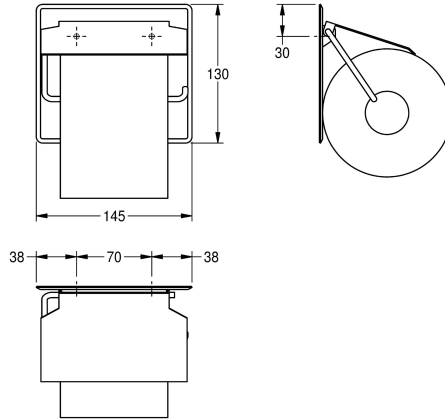

KWC WC-Rollenhalter für Aufputzmontage

Modell-Linie: ACCESSOIRES | BS677
Accessories | WC-Rollenhalter

KWC-Nr.

2000057045

Abmessungen 145 x 130 x 25 mm (B x H x T)

WC-Rollenhalter, für Aufputzmontage, Chromnickelstahl, Oberfläche seidenmatt, Materialstärke 0,8 mm, mit Klappdeckel, für eine Rolle bis maximal 130 mm (D), inklusive Edelstahlschrauben und Dübel.

Abmessungen 145 x 130 x 25 mm (B x H x T)

Technische Daten

maximale Tiefe/Durchmesser Ver	150 mm
maximale Breite Verbrauchsmate	130 mm
Füllmenge	1
Füllmenge ME	Rollen
Schloss	kein Schloss
Material	Edelstahl
Materialtyp	1.4301 Chromnickelstahl V2A
Materialstärke	0,8 mm
Gesamttiefe	25 mm
Gesamthöhe	130 mm
Gesamtbreite	145 mm
Spindel	ja
Oberflächenbehandlung	seidenmatt
Art der Befestigung	geschraubt
Art der Montage	Wandmontage
IgPosNumber	63FG61A