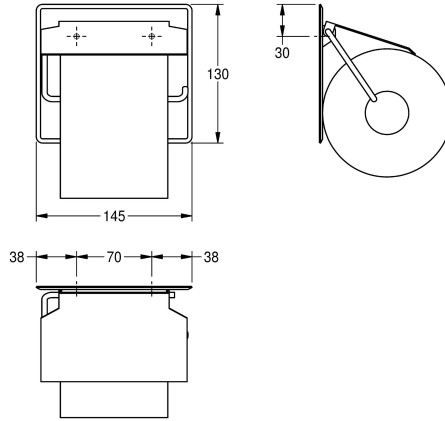

KWC WC-Rollenhalter für Aufputzmontage

Modell-Linie: ACCESSOIRES | BS677
Accessories | WC-Rollenhalter

KWC-Nr.

2000057045

Abmessungen 145 x 130 x 25 mm (B x H x T)

WC-Rollenhalter, für Aufputzmontage, Chromnickelstahl, Oberfläche seidenmatt, Materialstärke 0,8 mm, mit Klappdeckel, für eine Rolle bis maximal 130 mm (D), inklusive Edelstahlschrauben und Dübel.

Abmessungen 145 x 130 x 25 mm (B x H x T)

Technische Daten

maximale Tiefe/Durchmesser Ver	150 mm
maximale Breite Verbrauchsmate	130 mm
Füllmenge	1
Füllmenge ME	Rollen
Schloss	kein Schloss
Material	Edelstahl
Materialtyp	1.4301 Chromnickelstahl V2A
Materialstärke	0,8 mm
Gesamttiefe	25 mm
Gesamthöhe	130 mm
Gesamtbreite	145 mm
Spindel	ja
Oberflächenbehandlung	seidenmatt
Art der Befestigung	geschraubt
Art der Montage	Wandmontage