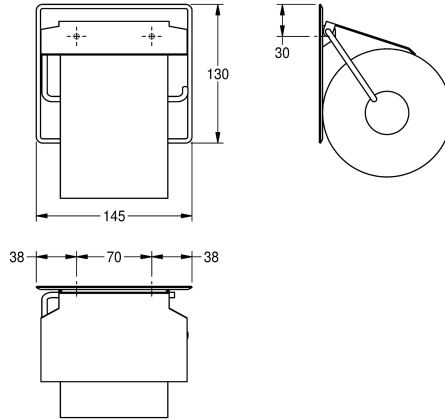

KWC

Portarrollos para inodoro

Modell-Linie: ACCESSOIRES | BS677

Accesorios | Portarrollos

KWC-No.

2000057045

Dimensiones 145 x 130 x 25 mm (an x al x pr)

Portarrollos para montaje a pared en acero inoxidable, acabado satinado, espesor material 0,8 mm, con tapa abatible, máx. para 130 mm de ancho, con tornillos de acero inoxidable y tacos.

Dimensiones 145 x 130 x 25 mm (L x A x P)

Datos técnicos

Profundidad/diámetro máx. de los elementos de recambio

150 mm

Ancho máx. de los elementos de recambio

130 mm

Cantidad de llenado

1

Capacidad de carga

Rollos

Cerradura

NO-LOCK

Material

Acero inoxidable

Código

1.4301

Espesor del material

0,8 mm

Profundidad

25 mm

Altura

130 mm

Anchura total

145 mm