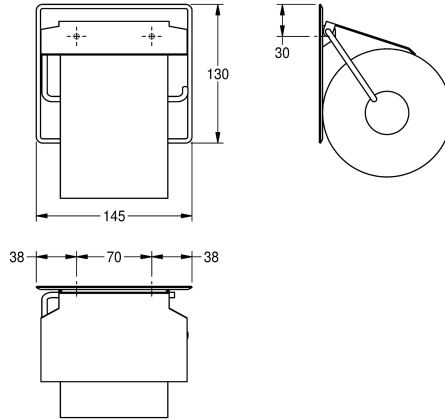

KWC

Portarrollos para inodoro

Modell-Linie: ACCESSOIRES | BS677

Accesorios | Portarrollos

KWC-No.

2000057045

Dimensiones 145 x 130 x 25 mm (an x al x pr)

Portarrollos para montaje a pared en acero inoxidable, acabado satinado, espesor material 0,8 mm, con tapa abatible, máx. para 130 mm de ancho, con tornillos de acero inoxidable y tacos.

Dimensiones 145 x 130 x 25 mm (L x A x P)

Datos técnicos

Profundidad/diámetro máx. de los elementos de recambio

150 mm

Ancho máx. de los elementos de recambio

130 mm

Cantidad de llenado

1

Capacidad de carga

Rollos

Cerradura

NO-LOCK

Material

Acero inoxidable

Código

1.4301

Espesor del material

0.8 mm

Profundidad

25 mm

Altura

130 mm

Anchura total

145 mm