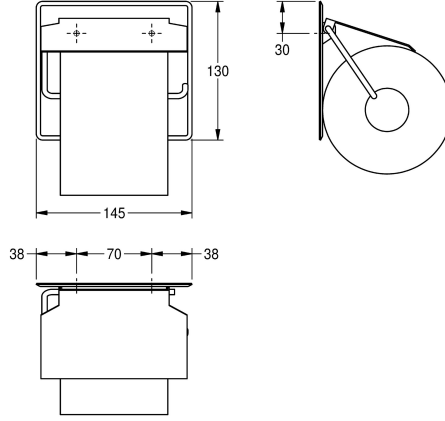

## KWC BS677 WC-rullapidike

Modell-Linie: ACCESSOIRES | BS677  
Saniteettivarusteet julkisiin tiloihin | WC-rullapidikkeet

### KWC-No.

**2000057045**

Dimensions 145 x 130 x 25 mm (W x H x D)

WC -paperiteline pinta-asennukseen, ruostumatonta terästä, satiinipinta, materiaalin vahvuus 0.8 mm, etukansi taivutetuin reunoin, 1 rullalle max. halkaisija 130 mm, mukana teräsruuvit ja

tartuntaosat.

Mitat 145 x 130 x 25 mm (L x K x S)

### Tekniset tiedot

Osan maksimi syvyys/halkaisija	150 mm
Osan maksimi leveys	130 mm
Täyttömäärä	1
Täyttömäärä yksikköä	Rullat
Lukko	NO-LOCK
Materiaali	Ruostumaton teräs
Rst teräslaji	1.4301
Materiaalin vahvuus	0.8 mm
Kokonaissyvyys	25 mm
Kokonaiskorkeus	130 mm
Kokonaisleveys	145 mm
Kara	Kyllä
Pinnan viimeistely	Satiinipintainen
Kiinnitystapa	Ruuvi
Asennustapa	Seinäasennus
lviCode	0