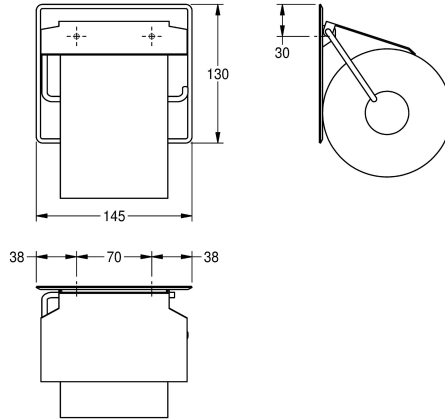

KWC

Distributeur de papier toilette

Modell-Linie: ACCESSOIRES | BS677
Accessoires | Distributeurs de papier toilette

KWC-No.

2000057045

Dimensions 145 x 130 x 25 mm (L x H x P)

Distributeur de papier toilette mural, en inox, finition satinée, épaisseur du matériau de 0,8 mm, couvercle basculant, pour un rouleau d'un diamètre maximum de 130 mm. Vis en inox et chevilles

fournies.

Dimensions 145 x 130 x 25 mm (L x H x P)

Données techniques

Diamètre/profondeur maximum de consommables	150 mm
Largeur maximale de consommables	130 mm
Quantité de remplissage	1
Quantité de remplissage uom	Rouleaux
Serrure	NO-LOCK
Matière	Acier inoxydable
Code du matériel	1.4301
Épaisseur de matière	0.8 mm
Profondeur totale	25 mm
Hauteur totale	130 mm
Largeur totale	145 mm
Fusée d'axe	Oui
Finition de surface	Finition satinée
Type de fixation	Fixation
Type de montage	Montage mural