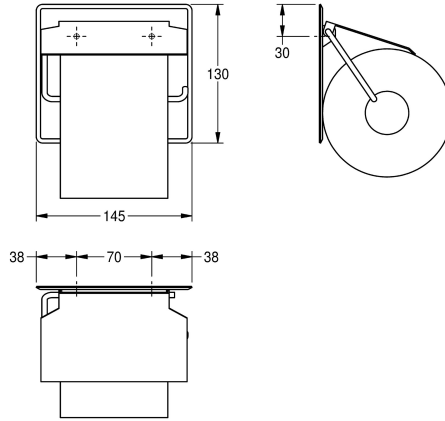

#### KWC-No.

**2000057045**

Dimensioni 145 x 130 x 25 mm (L x A x P)

Portarotoli di carta igienica, installazione a parete, in acciaio inox 18/10, spessore: 0,8 mm, superficie satinata. Coperchio frena rotolo. Per 1 rotolo diametro massimo 130 mm. Inclusi viti e tasselli

di fissaggio.

Dimensioni 145 x 130 x 25 mm (L x A x P)

#### Dati tecnici

Profondità massima/diametro del prodotto

150 mm

Larghezza massima del prodotto

130 mm

Capacità

1

Capacità uom

0.8 mm

Profondità totale

25 mm

Altezza totale

130 mm

Larghezza complessiva

145 mm

Asse