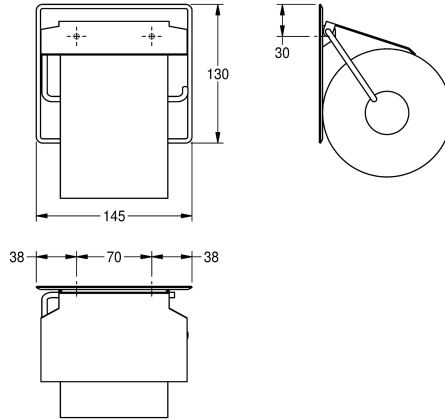

## KWC

Toiletrolhouder voor wandopbouw

Modell-Linie: ACCESSOIRES | BS677

Accessoires | Toiletrolhouders

### KWC-No.

**2000057045**

Dimensions 145 x 130 x 25 mm (W x H x D)

Toiletrolhouder voor wandopbouw, van roestvrij staal, oppervlak zijdemat, materiaaldikte 0,8 mm, met klapdeksel, voor 1 rol van max. 130 mm diameter. Inclusief roestvrijstalen schroeven en

pluggen.

Afmetingen 145 x 130 x 25 mm (B x H x D)

### Technical Data

Maximale diepte/diameter van navulling	150 mm
Maximale breedte navulling	130 mm
Vulhoeveelheid	1
Vul hoeveelheid verkoopseenheid	Rollen
Slot	NO-LOCK
Materiaal	Roestvrij staal
Materiaalcode	1.4301
Materiaaldikte	0.8 mm
Totale diepte	25 mm
Totale hoogte	130 mm
Totale breedte	145 mm
Spindel	Ja
Oppervlakafwerking	Zijdeglans
Type bevestiging	Geschroefd
Type montage	Wandmontage