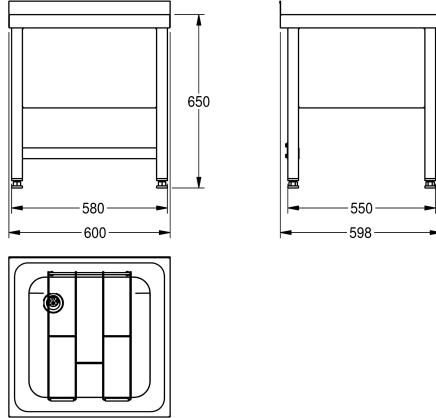

KWC SIRIUS Siivousallas jalustalla

Modell-Linie: SIRIUS | F832V-F
Kodinhoitoaltaat | Pesualtaat

KWC-No.

2000100061

Floor standing janitorial unit for screwing

2000057046

Mitat 600 x 650 x 598 mm (L x K x S)

Siivousallas jalustalla krominikkeliterästä, sateinipinta, materiaalin vahvuus 1,0 mm, selkeästi muotoillut reunat kaikilla sivuilla, ilman hanatilaa, 50 mm takanosto (K), pohjaventtiili tulppaavalla ylivuotoputkella 1 1/2", pohjaventtiili takana vasemmalla, mukana ritilä. Jalustassa 300 mm korkeat kokonaan särmätyt suoja-reunat,

neljä jalkaa, korkeussäätö 25 mm:n korkeussäätö lattian epätasaisuuksien tasaamiseksi, takana tukevoittava sivutuki, työskentelykorkeus 650 mm, allas hitsattu runkoon.

Mitat 600 x 650 x 598 mm (L x K x S)

1

Ulostuloaukon halkaisija

G 1 1/2 B

Kokonaissyvyys

598 mm

Kokonaiskorkeus

700 mm

Kokonaisleveys