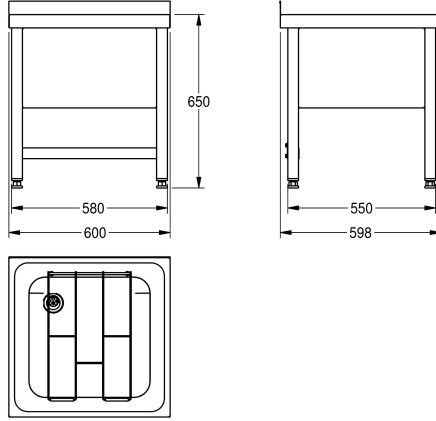

KWC SIRIUS Bac de lavage

Modell-Linie: SIRIUS | F832V-F
Bacs de lavage, déversoirs et éviers | Bacs de lavage

KWC-No.

2000100061

Unité de nettoyage sur pied à visser

2000057046

Dimensions 600 x 650 x 598 mm (L x H x P) Déversoir sur pieds soudé avec le piètement.

Bassin sur pieds, en inox d'une épaisseur de 1 mm, avec finition satinée. Vasque soudée d'un seul tenant de diamètre 450 x 450 x 250 mm, avec bord de protection, sans plage de robinetterie et avec bandeau arrière de 50 mm, bonde à bouchon 1 1/2" avec tube de trop-plein en inox, évacuation arrière du côté gauche, grille pliante en inox avec patins en caoutchouc, piètement avec tablier

de 300 mm, barre de renfort entre les pieds arrière pour plus de stabilité, hauteur de travail de 650 mm, pieds de 40 x 40 mm ajustables en hauteur jusqu'à 25 mm. Unité d'entretien sur pieds pour vissage.

Dimensions 600 x 700 x 598 mm (L x H x P)

Données techniques

Hauteur pare-boue arrière
position du vasque
Construction du bol
Vasque - hauteur du vasque
finition du bac
Profondeur du vasque
Largeur du vasque
Brosses
Égouttoir ou stockage
Grille
Matière de grille
Matière
Code du matériel
Code matériel de la grille
Épaisseur de matière
Nombre de trous pour déchets
Taille de l'évacuation
Profondeur totale
Hauteur totale
Largeur totale
Trop-plein
Support arrière