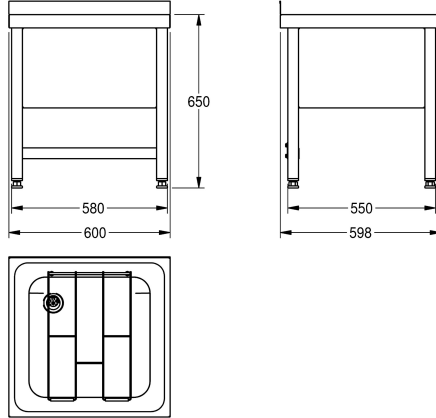

KWC SIRIUS Bac de lavage

Modell-Linie: SIRIUS | F832V-F
Bacs de lavage, déversoirs et éviers | Bacs de lavage

KWC-No.

2000100061

Unité de nettoyage sur pied à visser

2000057046

Dimensions 600 x 650 x 598 mm (L x H x P) Déversoir sur pieds soudé avec le piètement.

Bassin sur pieds, en inox d'une épaisseur de 1 mm, avec finition satinée. Vasque soudée d'un seul tenant de diamètre 450 x 450 x 250 mm, avec bord de protection, sans plage de robinetterie et avec bandeau arrière de 50 mm, bonde à bouchon 1 1/2" avec tube de trop-plein en inox, évacuation arrière du côté gauche, grille pliante en inox avec patins en caoutchouc, piètement avec tablier

de 300 mm, barre de renfort entre les pieds arrière pour plus de stabilité, hauteur de travail de 650 mm, pieds de 40 x 40 mm ajustables en hauteur jusqu'à 25 mm. Unité d'entretien sur pieds pour vissage.

Dimensions 600 x 700 x 598 mm (L x H x P)

Données techniques

Hauteur pare-boue arrière
position du vasque
Construction du bol
Vasque - hauteur du vasque
finition du bac
Profondeur du vasque
Largeur du vasque
Brosses
Égouttoir ou stockage
Grille
Matière de grille
Matière
Code du matériel
Code matériel de la grille
Épaisseur de matière
Nombre de trous pour déchets
Taille de l'évacuation
Profondeur totale
Hauteur totale
Largeur totale
Trop-plein
Support arrière