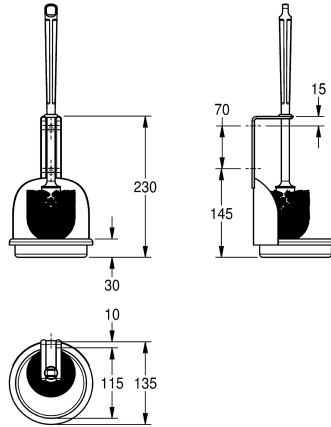

## KWC WC-Bürstenhalter

Modell-Linie: ACCESSOIRES | BS686  
Accessories | WC-Bürstenhalter

### KWC-Nr.

**2000057078**

Abmessungen 135 x 235 x 135 mm (B x H x T)

WC-Bürstenhalter, für Aufputzmontage. Chromnickelstahl, Oberfläche seidenmatt Materialstärke 0,9 mm, Haltebügel für Bürste, weiße Nylonbürste mit Randreiniger, mit nicht entnehmbarem

integrierter Abtropfschale, inklusive Befestigungsmaterial.

Abmessungen 135 x 235 x 135 mm (B x H x T)

### Technische Daten

Bürstenfarbe
Material
Materialtyp
Materialstärke
Gesamttiefe
Gesamthöhe
Gesamtbreite
Oberflächenbehandlung
Bürstenart
Art der Befestigung
Art der Montage
IgPosNumber

weiss
Edelstahl
1.4301 Chromnickelstahl V2A
0.9 mm
135 mm
235 mm
135 mm
seidenmatt
Nylon
geschraubt
Wandmontage
63FG66A