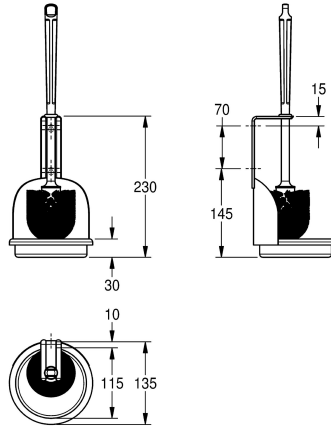

KWC WC-Bürstenhalter

Modell-Linie: ACCESSOIRES | BS686
Accessories | WC-Bürstenhalter

KWC-Nr.

2000057078

Abmessungen 135 x 235 x 135 mm (B x H x T)

WC-Bürstenhalter, für Aufputzmontage. Chromnickelstahl, Oberfläche seidenmatt Materialstärke 0,9 mm, Haltebügel für Bürste, weiße Nylonbürste mit Randreiniger, mit nicht entnehmbarem

integrierter Abtropfschale, inklusive Befestigungsmaterial.

Abmessungen 135 x 235 x 135 mm (B x H x T)

Technische Daten

Bürstenfarbe
Material
Materialtyp
Materialstärke
Gesamttiefe
Gesamthöhe
Gesamtbreite
Oberflächenbehandlung
Bürstenart
Art der Befestigung
Art der Montage

weiss
Edelstahl
1.4301 Chromnickelstahl V2A
0.9 mm
135 mm
235 mm
135 mm
seidenmatt
Nylon
geschraubt
Wandmontage

Ersatzteile

Nylon WC-Bürste

2000100019

E-BS686

KWC

WC-Bürstenhalter

Modell-Linie: ACCESSOIRES | BS686
Accessories | WC-Bürstenhalter