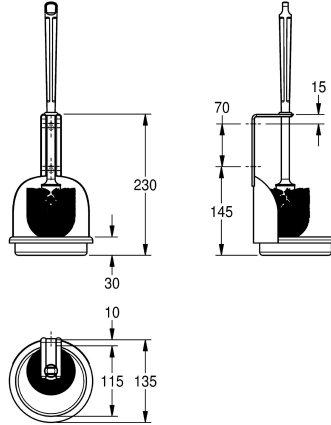

KWC

Portaescobillas para inodoro

Modell-Linie: ACCESSOIRES | BS686

Accesorios | Portaescobillas

KWC-No.

2000057078

Dimensiones 135 x 235 x 135 mm (an x al x pr)

Portaescobillas para montaje a pared, de acero inoxidable, superficie satinado, espesor del material 0,9 mm, cepillo de nylon blanco, bandeja de goteo integrado, incluye tornillos de acero

inoxidable y tacos.

Dimensiones 135 x 235 x 135 mm (L x A x P)

Datos técnicos

Color de escobilla
Material
Código
Espesor del material
Profundidad
Altura
Anchura total
Acabado de superficie
Tipo de cepillo
Tipo de fijación
Tipo de montaje

Blanco
Acero inoxidable
1.4301
0.9 mm
135 mm
235 mm
135 mm
Acabado satinado
Nylon
Tornillo
Montaje a pared

Piezas de recambio

Escobilla para inodoro de nylon

2000100019

E-BS686

KWC

Portaescobillas para inodoro