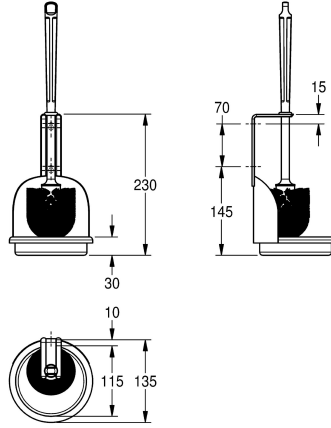

KWC WC -harjateline

Modell-Linie: ACCESSOIRES | BS686

Saniteettivarusteet julkisiin tiloihin | WC-harjapidikkeet

KWC-No.

2000057078

Ruostumatonta terästä, satiinpinta

WC-harjateline pinta-asennukseen, ruostumatonta terästä, satiinpinta, materiaalin vahvuus 0.9 mm, valkoinen nylonharja huuhtelureunan puhdistajalla, rakenteessa tippa-alusta, harja on

ripustettava koukkuun, mukana teräsruuvit ja tartuntaosat.

Mitat 135 x 235 x 135 mm (L x K x S)

Tekniset tiedot

Harjan väri
Materiaali
Rst teräslaji
Materiaalin vahvuus
Kokonaissyvyys
Kokonaiskorkeus
Kokonaisleveys
Pinnan viimeistely
Harjan tyyppi
Kiinnitystapa
Asennustapa
IviCode

Valkea
Ruostumaton teräs
1.4301
0.9 mm
135 mm
235 mm
135 mm
Satiinipintainen
Nylon
Ruuvi
Seinäasennus
0

Varaosat

WC-harja valkoinen

KWC

WC -harjateline

Modell-Linie: ACCESSOIRES | BS686

Saniteettivarusteet julkisiin tiloihin | WC-harjapidikkeet