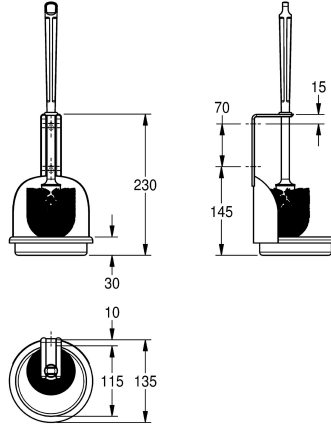

## KWC Porte-brosse

Modell-Linie: ACCESSOIRES | BS686  
Accessoires | Porte-brosse pour WC

### KWC-No.

**2000057078**

Dimensions 135 x 235 x 135 mm (L x H x P)

Porte-brosse mural en inox, finition satinée, épaisseur du matériau de 0,9 mm, incluant brosse en nylon blanc avec mini brosse de bordure, plateau d'égouttement intégré non amovible et support

pour brosse. Vis en inox et chevilles fournies.

Dimensions 135 x 235 x 135 mm (L x H x P)

Blanc
Acier inoxydable
1.4301
0.9 mm
135 mm
235 mm
135 mm
Finition satinée
Nylon
Fixation
Montage mural